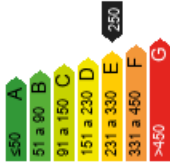

En Venta

Badalona, Port - Remei

600.000€

REF: #1653

3 **1** **153 m²**

Dúplex Badalona, Paseo Marítimo

Descripción de la Propiedad

Despertar y poder admirar desde la terraza del salón unas maravillosas vistas al mar
Suena bien verdad?? Ahora puede hacerlo realidad adquiriendo este espectacular dúplex ubicado en una de las mejores zonas, el paseo marítimo de Badalona.
Con una superficie construida de 153m². distribuido en un gran salón comedor con chimenea donde podrá admirar el fuego en las frías noches de invierno y salida a terraza, solárium de 45m²., cocina equipada, tres dormitorios y un baño.

La vivienda está equipada con calefacción, aire acondicionado y existe la posibilidad de incluir ascensor.

✉ rpalacios@realtaria.es

tel: 935 028 288
email: info@realtaria.es
www.realtaria.es

REALTARIA.ES
—INMOBILIARIA—