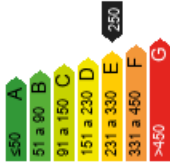

En Venta

Sant Feliu de Guixols,

890.000€

REF: #1239

Chalet con vistas al mar en Sant Feliu de Guíxols

Descripción de la Propiedad

Magnífico chalet situado en Sant Feliu de Guíxols, con vistas inmejorables en primera línea de mar. El estado de la vivienda es impecable. Consta de 180 m² en dos plantas. En la planta baja: Suite (habitación con armario empotrado, baño con dos lavabos, 1 ducha, 1 wc y 1 bidé). 1 Habitación y otro baño (2 lavabos y una ducha 1 wc). Cocina americana, salón espacioso con salida a la terraza (piscina y jacuzzi en el jardín). 1 amplio despacho. Primera Planta: Una habitación con varios armarios, 1 suite (vestidor más baño que consta de 2 lavabos, 1 ducha, 1 wc y 1 bidé), terraza, parking para 3 coches, alarma, aire acondicionado reversible, Puerta de entrada al parking con vídeo. La cas